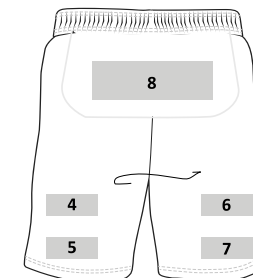

FRONT

- 1 BADGE (h x w cm) .....
- 2 LOGO (h x w cm) .....
- 3 LOGO (h x w cm) .....
- NUMBER cm h

BACK

1. 4 LOGO (h x w cm) .....
   - 5 LOGO (h x w cm) .....
   - 6 LOGO (h x w cm) .....
   - 7 LOGO (h x w cm) .....
   - 8 LOGO (h x w cm) .....
2. ONLY SHORT "VIGOR/TRENTINO"

CONSIGLI PRATICI

1. Invia eventuali grafiche in formato vettoriale.
2. Invia loghi in formato .pdf/.ai/.eps
3. Possibilità di inserire nomi/numeri all'interno dei fogli di stampa. Invia le indicazioni (taglia/nome/numero) al momento della conferma del disegno.

RECOMMENDATIONS

1. Send any graphic designs in vector format.
2. Send logos in .pdf/.ai/.eps
3. You can also enter names/numbers on print sheets. Send the information (size/name/number) at the time of confirming the design.

CONSEJOS PRÁCTICOS

1. Envía las posibles imágenes en formato vectorial.
2. Envía los logotipos en formato .pdf/.ai/.eps
3. Posibilidad de insertar nombres y números dentro de las hojas de impresión. Envía las indicaciones (talla/nombre/número) al confirmar el diseño.

LOOK EVAN

LOOK MARK

LOOK CURTIS

LOOK BRANDON

LOOK CLASSIC

TROUSERS

COMPETITION

GOALKEEPERS

BASKET

RUGBY

ATHLETICS

PADEL

JACKETS

BASE LAYER

ACCESSORIES

CUSTOM