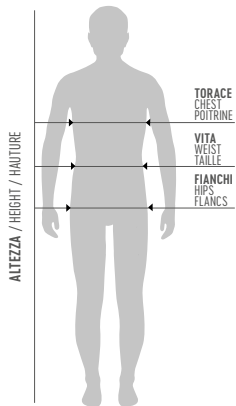

TAGLIE UOMO / SIZES MAN / TAILLES HOMME										
	EU	IT	TORACE CHEST POITRINE		VITA WAIST TAILLE		FIANCHI HIPS FLANCS		ALTEZZA HEIGHT HAUTEUR	
			cm	inches	cm	inches	cm	inches	cm	inches
KID	3YXS	22-24							98-108	39-42.5
	2YXS	26-28							110-120	42.5-47.2
JUNIOR	YXS	30-32	64-72	25-28	54-60	21.26-24	66-74	26-29	122-132	48-52
	XXS	34-36	72-80	28-31	60-66	24-26	74-82	29-32	134-144	52.8-56.7
	XS	38-40	80-88	31-35	66-72	26-28	82-90	32-35	146-156	57.5-61.4
ADULT	S	42-44	90-94	35-37	72-76	28-30	92-96	36-38	167-172	65.7-67.7
	M	46-48	94-98	37-39	76-80	30-31	96-100	38-39.4	173-178	68.1-70.1
	L	50-52	98-102	39-40.2	80-84	31-33	100-104	39.4-40.9	179-184	70.5-72.4
	XL	54	102-106	40.2-41.7	84-88	33-35	104-108	40.9-42.5	185-190	72.8-74.8
	XXL	56	106-110	41.7-43.3	88-92	35-36	108-112	42.5-44.1	191-196	75.2-77.2
	3XL	58	110-114	43.3-44.9	92-94	36-37	112-116	44.1-45.7	197-202	77.6-79.5
4XL	60	114-118	44.9-46.5	94-96	37-38	116-120	45.7-47.2	203-208	79.9-81.9